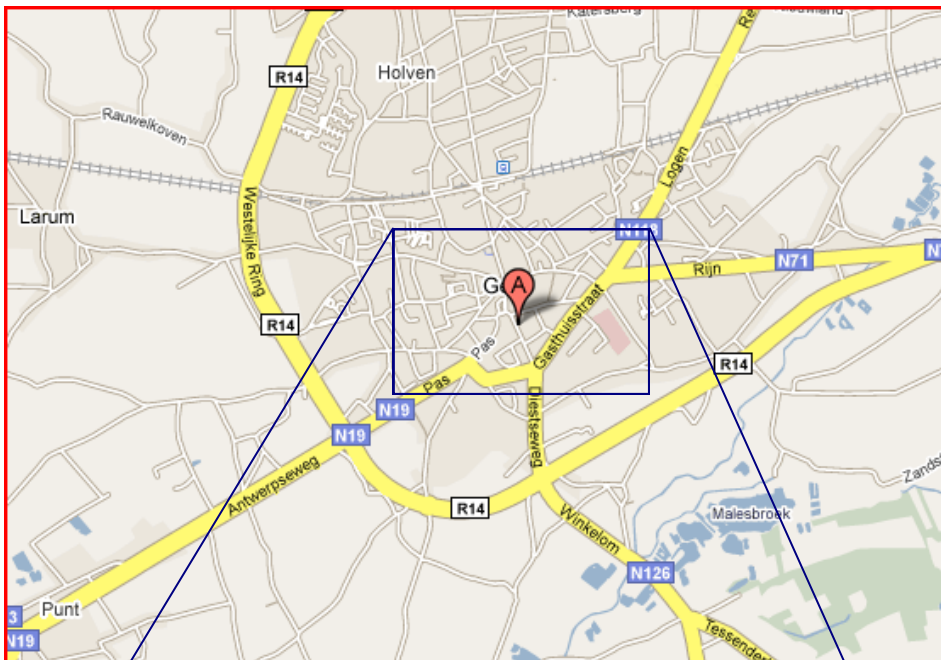

REEKSEN

Cat. A	Geboren na 1/1/90 + Begeleiders
Cat. B	Geboren na 1/1/94
Cat. C	Geboren na 1/1/96
Cat. D	Geboren na 1/1/98
Cat. E	Geboren na 1/1/00
Cat. F	Geboren na 1/1/02

Het tornooi vindt plaats in het Aloysius College in Geel. De ingang is aan de Diestseweg. Bewegwijzering is voorzien

Wegbeschrijving

E313 vanuit Antwerpen afit 23 - (of vanuit Aarschot) - nog 6 km richting Geel - aan het rondpunt rechtdoor, richting centrum - 2^e verkeerslicht naar rechts - vlg. verkeerslicht naar links - 100 m verder langs de rechtse kant

E313 vanuit Hasselt afit 24 - nog 6 km richting Geel - aan het rondpunt rechtdoor, 1^e verkeerslicht rechtdoor - 100 m verder langs de rechtse kant

Vanuit Mol ring nemen tot aan 2^e rondpunt en vanuit Turnhout ring nemen tot aan 3^e rondpunt - richting centrum - 1^e verkeerslicht rechtdoor - 100 m verder langs de rechtse kant

Vanuit Retie op St.Dimpnaplein aan verkeerslicht rechtdoor - vlg. verkeerslicht rechts - 100 m verder langs de rechtse kant

GPS : Diestseweg 30, Geel, een pijl geeft parkinginrit aan